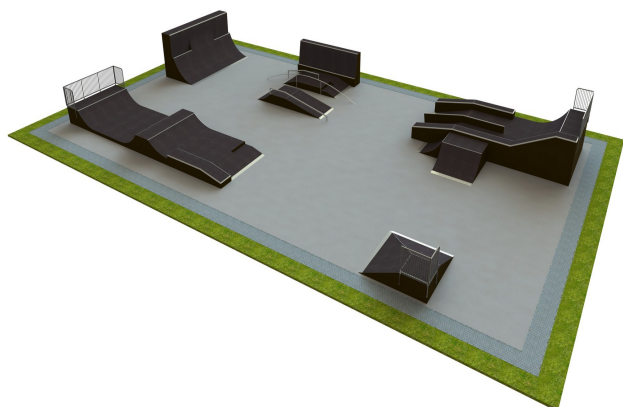

# B 165 Base skatepark H3.0xW20.0xL35.0m

<https://www.tiptiptap.ee/tooted/skatepargid/base/base-skatepark-h30xw200xl350m-b-165>

20m

35m

3m