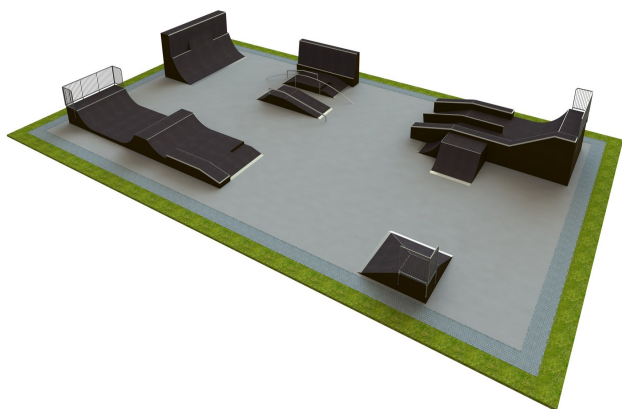

B 165 Base skatepark

<https://www.tiptap.ee/tooted/skatepargid/base/base-skatepark-b-165>

Toote tehniline info:

Toote laius: 20m

Toote pikkus: 35m

Toote kõrgus: 3m