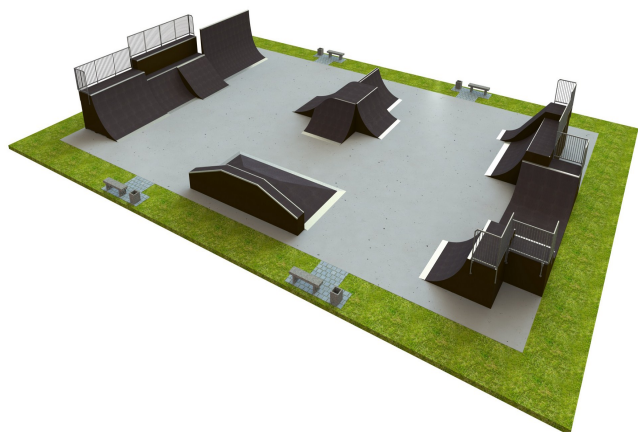

## B 170 Base skatepark

<https://www.tiptap.ee/tooted/skatepargid/base/base-skatepark-b-170>

### Toote tehniline info:

Toote laius: 20m

Toote pikkus: 30m

Toote kõrgus: 3m