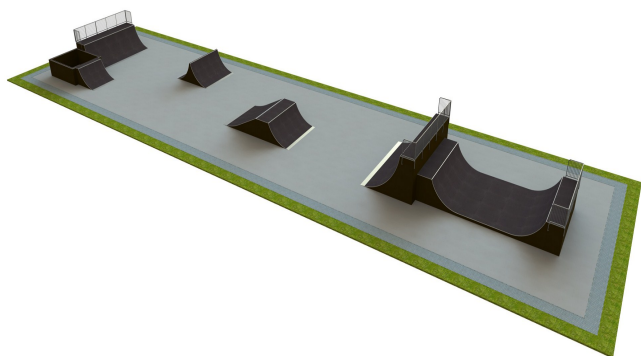

B 175 Base skatepark H3.0xW15.0xL60.0m

<https://www.tiptiptap.ee/tooted/skatepargid/base/base-skatepark-h30xw150xl600m-b-175>

15m

60m

3m

Toote tehniline info:

Toote laius: 15m

Toote pikkus: 60m