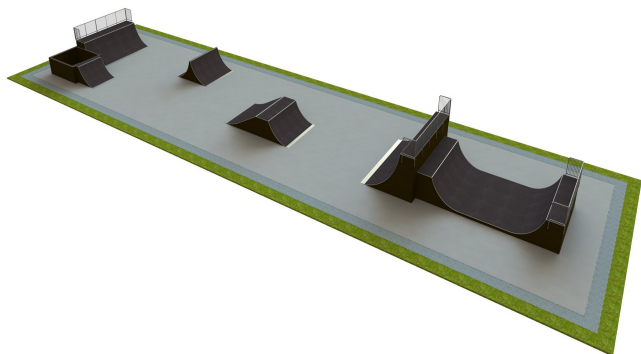

B 175 Base skatepark

<https://www.tiptap.ee/tooted/skatepargid/base/base-skatepark-b-175>

Toote tehniline info:

Toote laius: 15m

Toote pikkus: 60m

Toote kõrgus: 3m