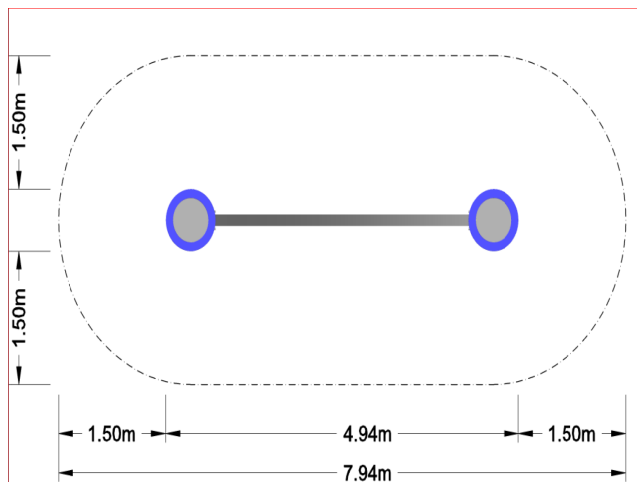

2709.09 Slackline

<https://www.tiptiptap.ee/tooted/manguvaljakud/berliner-seilfabrik/slackline-270909>

0.7m	4.94m	0.54m	0.54m	4+	1-2

Toote tehniline info:

Toote laius: 0.7m

Toote pikkus: 4.94m

Toote kõrgus: 0.54m

Maksimaalne kukkumiskõrgus: 0.54m

Toote kasutajate soovituslik vanus: 4+

Mitmele lapsele korraga kasutamiseks: 1-2

Tiptiptap^{oü}

Veetorni 9 | Jüri alevik | Rae vald | 75301 Harjumaa | Reg. nr: 11043461
Telefon: +372 657 6222 | info@tiptiptap.ee | www.tiptiptap.ee