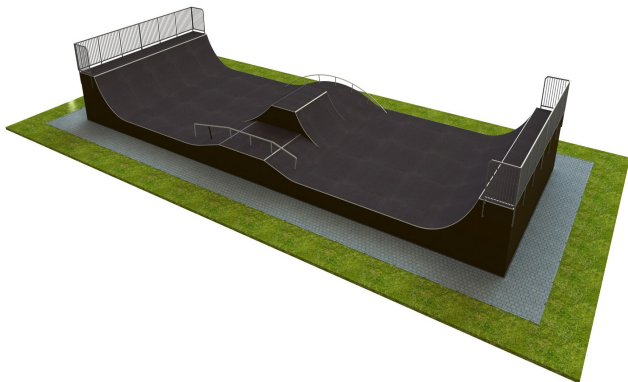

M 510 Base monolith skatepark H1.5xW9.0xL21.0m

<https://www.tiptiptap.ee/tooted/skatepargid/mono/base-monolith-skatepark-h15xw90xl210m-m-510>

Toote tehniline info:

Toote laius: 9m

Toote pikkus: 21m

Toote kõrgus: 1.5m