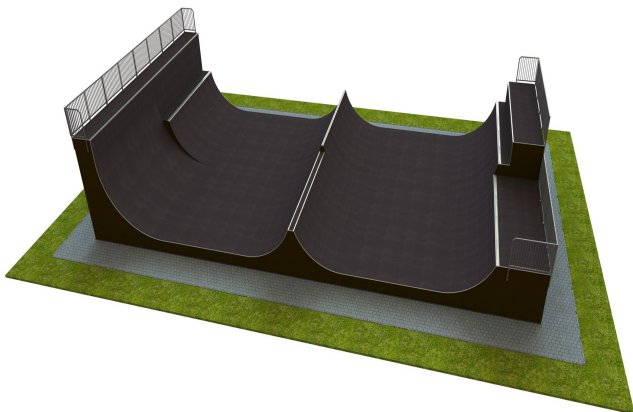

M 530 Base monolith skatepark H4.0xW12.0xL24.0m

<https://www.tiptiptap.ee/tooted/skatepargid/mono/base-monolith-skatepark-h40xw120xl240m-m-530>

Toote tehniline info:

Toote laius: 12m

Toote pikkus: 24m

Toote kõrgus: 4m