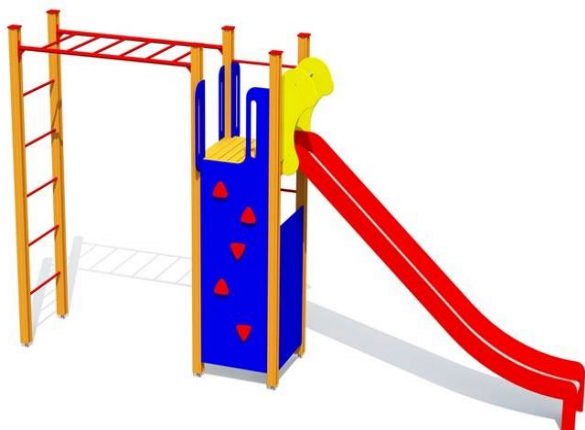

LM231-1 PE Mängulinnak CARLOS

<https://www.tiptiptap.ee/products/1/16289>

Toode koosneb:

Maakinnitused: Toote liimpuidust valmistatud värvitud profiilpostid betoneeritakse maasse kuumtsingitud metallist torumaakinnitustega.