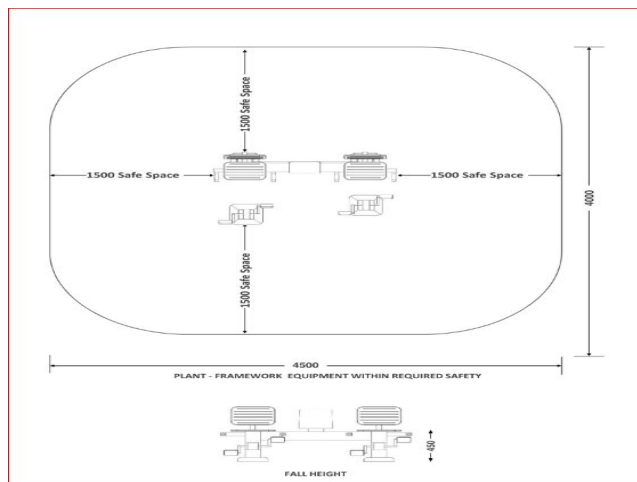

PRL- RB1 Recumbent bike

<https://www.tiptiptap.ee/tooted/spordivaljakud/valitreeningseadmed/recumbent-bike-prl-rb1>

1.02m	1.58m	0.74m	8+	2

Toote tehniline info:

Toote laius: 1.02m

Toote pikkus: 1.58m

Toote kõrgus: 0.74m