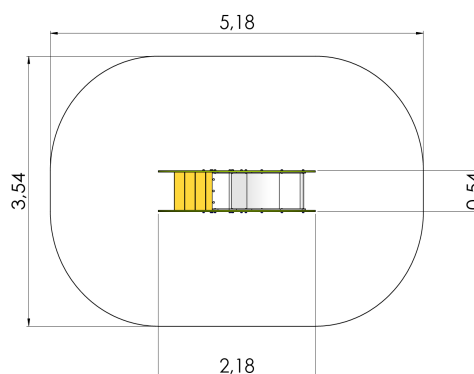

# LM020 FOR Liumägi väikelastele SHELL, HDPE

<https://www.tiptiptap.ee/tooted/teemasarjad/forest/liumagi-vaikelastele-shell-hdpe-lm020>

## **Toote tehniline info:**

Toote laius: 0.54m

Toote pikkus: 2.18m

Toote kõrgus: 0.93m

Maksimaalne kukkumiskõrgus: 0.55m

Toote kasutajate soovituslik vanus: 1+

Mitmele lapsele korraga kasutamiseks: 1-3

## **Toode koosneb:**

Liurennid: 1tk kõrgusega 0.6m

Käsi puudega trepid: 1tk

Turvaala laius: 3.55m

Turvaala pikkus: 5.14m

Turvaalus: Jah

[Vaata materjale](#)