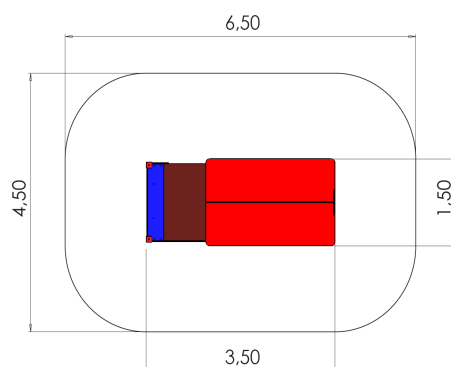

MM403 Mängumaja BUFFET 4 terrassiga

<https://www.tiptiptap.ee/tooted/manguvaljakud/mangumajad-ja-varjualused/mangumaja-buffet-4-terrassiga-mm403>

Toote tehniline info:

Toote laius: 1.5m

Toote pikkus: 3.5m

Toote kõrgus: 2.35m

Maksimaalne kukkumiskõrgus: 0.34m

Toote kasutajate soovituslik vanus: 1+

Mitmele lapsele korraga kasutamiseks: 3-6

Toode koosneb:

Maakinnitused: Toote liimpuidust valmistatud värvitud profiilpostid betoneeritakse maasse kuumtsingitud metallist torumaakinnitustega.