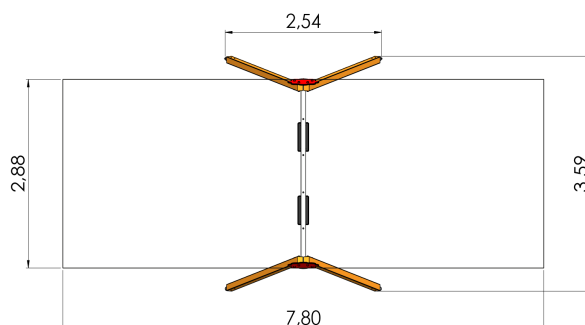

K002 Y FOR Kiik BELL-FLOWER 2-kohaline metallist maakinnitustega (ilma istmeteta)

<https://www.tiptiptap.ee/tooted/teemasarjad/forest/kiik-bell-flower-2-kohaline-metallist-maakinnitustega-ilma-istmeteta-k002>

Toote tehniline info:

Toote laius: 2.54m

Toote pikkus: 3.59m

Toote kõrgus: 2.5m

Maksimaalne kukkumiskõrgus: 1.35m

Toote kasutajate soovituslik vanus: 1+

Mitmele lapsele korraga kasutamiseks: 2

Toode koosneb:

Turvaala laius: 2.88m

Turvaala pikkus: 7.8m

Toote kirjeldus:

Kiigekonstruktsioon BELL-FLOWER võimaldab sellele paigaldada kõrvuti 2 beebi- või tavarippkiike, 2 rehviistme kiike või ühe linnupesaistme.

Toote liimpuidust valmistatud värvitud nelinurksed postid betoneeritakse maasse kuumtsingitud metallist torumaakinnitustega.