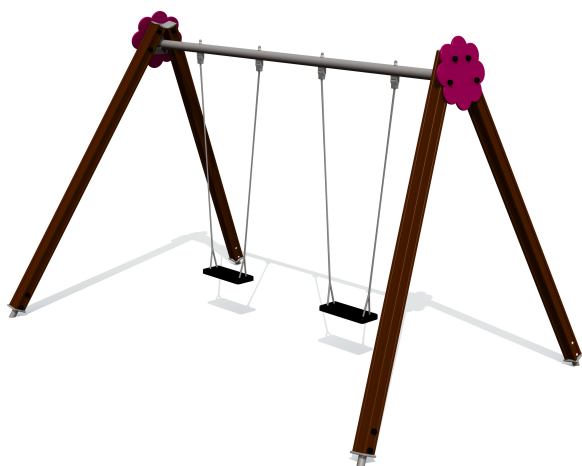

K002 Y FOR Kiik BELL-FLOWER 2-kohaline metallist maakinnitustega (ilma istmeteta)

<https://www.tiptiptap.ee/tooted/teemasarjad/forest/kiik-bell-flower-2-kohaline-metallist-maakinnitustega-ilma-istmeteta-k002>

Toote tehniline info:

Toote laius: 2.54m

Toote pikkus: 3.59m

Toote kõrgus: 2.5m

Maksimaalne kukkumiskõrgus: 1.35m

Toote kasutajate soovituslik vanus: 1+

Mitmele lapsele korraga kasutamiseks: 2

Toode koosneb:

Turvaala laius: 2.88m

Turvaala pikkus: 7.8m

Toote kirjeldus:

Kiigekonstruktsioon BELL-FLOWER võimaldab sellele paigaldada kõrvuti 2 beebi- või tavarippkiike, 2 rehviistme kiike või ühe linnupesaistme.

Toote liimpuidust valmistatud värvitud nelinurksed postid betoneeritakse maasse kuumtsingitud metallist torumaakinnitustega.