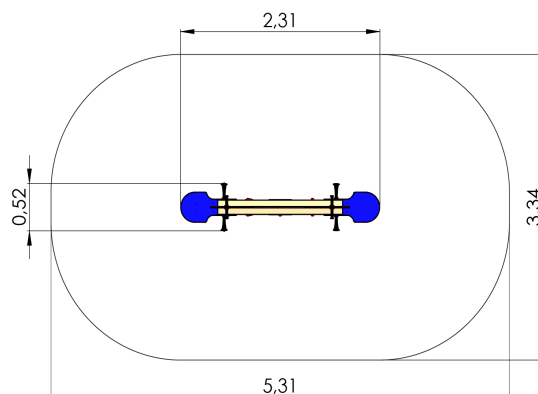

# K106 Kaalukiik vedrul CLAM

<https://www.tiptiptap.ee/tooted/manguvaljakud/kaalukiiged/kaalukiik-vedrul-clam-k106>

0.52m	2.31m	0.94m	0.85m	3+	2

## **Toote tehniline info:**

Toote laius: 0.52m

Toote pikkus: 2.31m

Toote kõrgus: 0.94m

Maksimaalne kukkumiskõrgus: 0.85m

Toote kasutajate soovituslik vanus: 3+

Mitmele lapsele korraga kasutamiseks: 2

## **Toode koosneb:**

Turvaala laius: 3.34m

Turvaala pikkus: 5.31m

[Vaata materjale](#)

**Tiptiptap**<sup>OU</sup>

Veetorni 9 | Jüri alevik | Rae vald | 75301 Harjumaa | Reg. nr: 11043461  
Telefon: +372 657 6222 | [info@tiptiptap.ee](mailto:info@tiptiptap.ee) | [www.tiptiptap.ee](http://www.tiptiptap.ee)