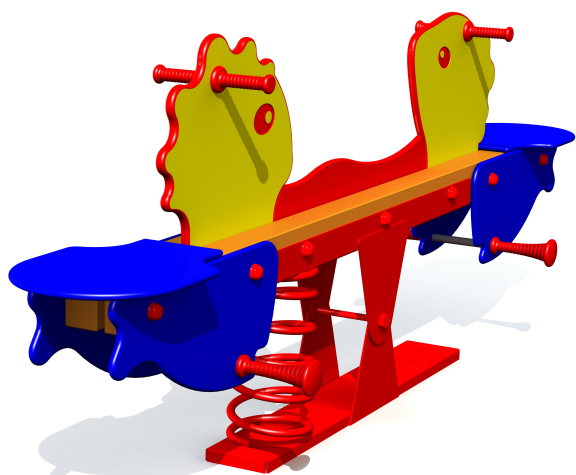

# K106 Kaalukiik vedrul CLAM

<https://www.tiptiptap.ee/tooted/manguvaljakud/kaalukiiged/kaalukiik-vedrul-clam-k106>

0.52m	2.31m	0.94m	0.85m	3+	2

## **Toote tehniline info:**

Toote laius: 0.52m

Toote pikkus: 2.31m

Toote kõrgus: 0.94m

Maksimaalne kukkumiskõrgus: 0.85m

Toote kasutajate soovituslik vanus: 3+

Mitmele lapsele korraga kasutamiseks: 2