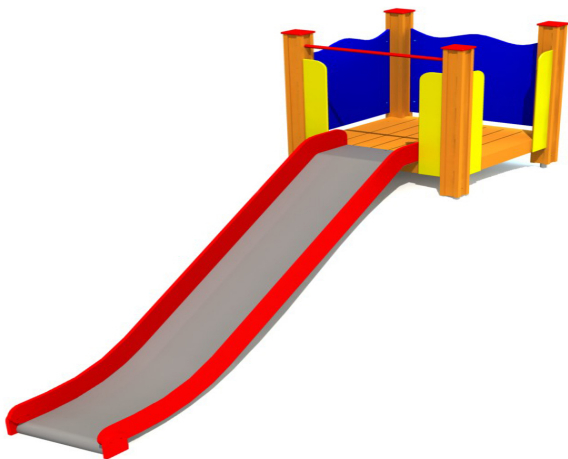

LM011 Liumägi nõlvalt DAN (1,55m)

<https://www.tiptiptap.ee/tooted/manguvaljakud/mangulinnakud/liumagi-nolvalt-dan-155m-lm011>

Toote tehniline info:

Toote laius: 0.95m

Toote pikkus: 3.27m

Toote kõrgus: 2.57m

Maksimaalne kukkumiskõrgus: 0.24m

Toote kasutajate soovituslik vanus: 1+

Mitmele lapsele korraga kasutamiseks: 3-5

Toode koosneb:

Platvormid: 1tk kõrgusega 1.55m

Liurennid: 1tk kõrgusega 1.55m

Turvaala laius: 3.95m

Turvaala pikkus: 6.77m

Maakinnitused: Toote liimpuidust valmistatud värvitud profiilpostid betoneeritakse maasse kuumtsingitud metallist torumaakinnitustega.

Turvaalus: Jah

[Vaata materjale](#)

Toote kirjeldus:

Liumägi 2,5m pikkuse liurenniga sobib paigaldamiseks 1,4-1,7 m kõrgusele künkale või mäenõlvale.