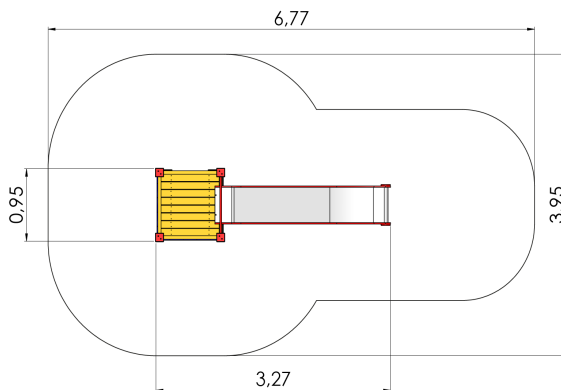

LM011 Liumägi nõlvalt DAN (1,55m)

<https://www.tiptiptap.ee/tooted/manguvaljakud/mangulinnakud/liumagi-nolvalt-dan-155m-lm011>

Toote tehniline info:

Toote laius: 0.95m

Toote pikkus: 3.27m

Toote kõrgus: 2.57m

Maksimaalne kukkumiskõrgus: 0.24m

Toote kasutajate soovituslik vanus: 1+

Mitmele lapsele korraga kasutamiseks: 3-5

Toode koosneb:

Platvormid: 1tk kõrgusega 1.55m

Liurennid: 1tk kõrgusega 1.55m

Turvaala laius: 3.95m

Turvaala pikkus: 6.77m

Maakinnitused: Toote liimpuidust valmistatud värvitud profiilpostid betoneeritakse maasse kuumtsingitud metallist torumaakinnitustega.

Turvaalus: Jah

[Vaata materjale](#)

Toote kirjeldus:

Liumägi 2,5m pikkuse liurenniga sobib paigaldamiseks 1,4-1,7 m kõrgusele künkale või mäenõlvale.