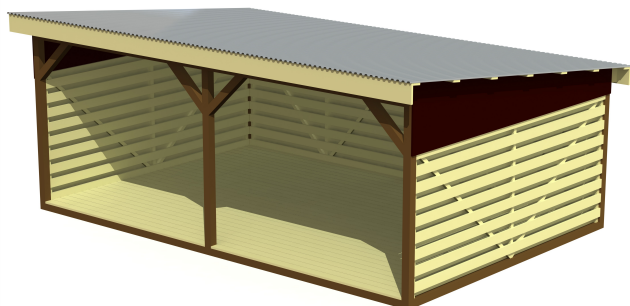

# VP007 Varjualune SHELTER puitpõrandaga, 3 seina, 4x6m

<https://www.tiptiptap.ee/tooted/manguvaljakud/mangumajad-ja-varjualused/varjualune-shelter-puitpõrandaga-3-seina-4x6m-vp007>

## **Toote tehniline info:**

Toote laius: 4m

Toote pikkus: 6m

Toote kõrgus: 2.5m

Toote kasutajate soovituslik vanus: 1+

Mitmele lapsele korraga kasutamiseks: 10-20

## **Toote kirjeldus:**

Varjualune on külgseinte ja katusega avatud ehitis, kus saab varju vihma ja päikese eest, korraldada koosviibimisi või hoiustada asju.

Varjualune puitpõrandaga on läbipaistva plastikkatusega ja põrandaga ning avatud kahest küljest.