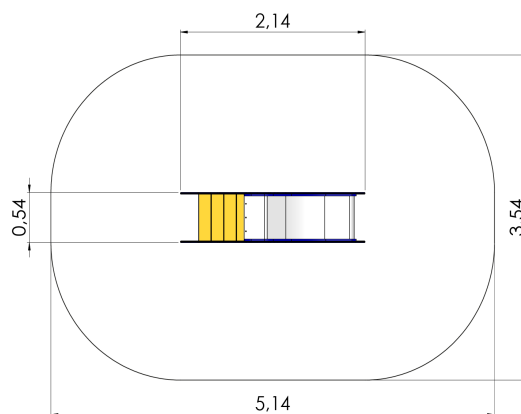

LM020 Liumägi väikelastele SHELL, HDPE

<https://www.tiptiptap.ee/tooted/manguvaljakud/mangulinnakud/liumagi-vaikelastele-shell-lm020>

Toote tehniline info:

Toote laius: 0.54m

Toote pikkus: 2.14m

Toote kõrgus: 0.93m

Maksimaalne kukkumiskõrgus: 0.55m

Toote kasutajate soovituslik vanus: 1+

Mitmele lapsele korraga kasutamiseks: 1-3

Toode koosneb:

Liurennid: 1tk kõrgusega 0.6m

Käsi puudega trepid: 1tk

Turvaala laius: 3.55m

Turvaala pikkus: 5.14m

Turvaalus: Jah

[Vaata materjale](#)

Toote kirjeldus:

Ilma platvormita liumägi on sobilik väikelastele alates 1. eluaastast. Üles liumäele saab minna mööda väikest treppi. Liuplatvormi all on läbipugemistoru.