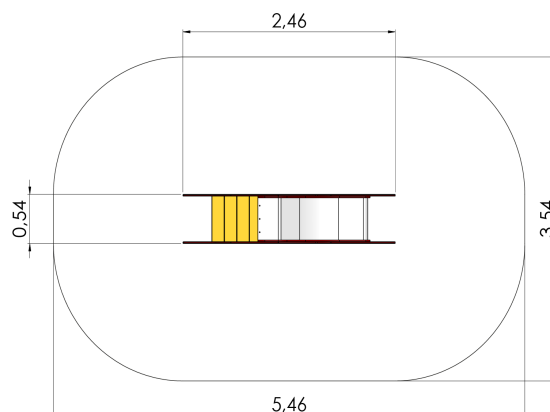

LM021 Liumägi väikelastele BEAVER, HDPE

<https://www.tiptiptap.ee/tooted/manguvaljakud/mangulinnakud/liumagi-vaikelastele-beaver-lm021>

Toote tehniline info:

Toote laius: 0.54m

Toote pikkus: 2.46m

Toote kõrgus: 1.14m

Maksimaalne kukkumiskõrgus: 0.6m

Toote kasutajate soovituslik vanus: 1+

Mitmele lapsele korraga kasutamiseks: 1-3

Toode koosneb:

Platvormid: 1tk kõrgusega 0.6m

Katused: 1tk

Liurennid: 1tk kõrgusega 0.6m

Käsi puudega trepid: 1tk

Turvaala laius: 3.54m

Turvaala pikkus: 5.46m

Turvaalus: Jah

[Vaata materjale](#)

Toote kirjeldus:

Ilma platvormita liumägi on sobilik väikelastele alates 1. eluaastast. Üles liumäele saab minna mööda väikest treppi.