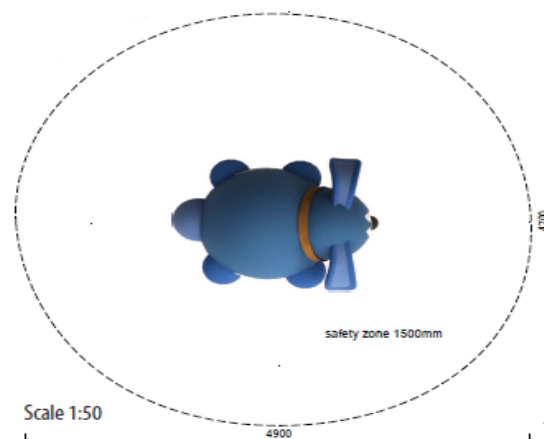

C10 DOG

<https://www.tiptiptap.ee/tooted/manguvaljakud/3d-kummiloomad/dog-c10>

1.6m	1.9m	0.8m	0.77m	2+	1-3

Toote tehniline info:

Toote laius: 1.6m

Toote pikkus: 1.9m

Toote kõrgus: 0.8m

Maksimaalne kukkumiskõrgus: 0.77m