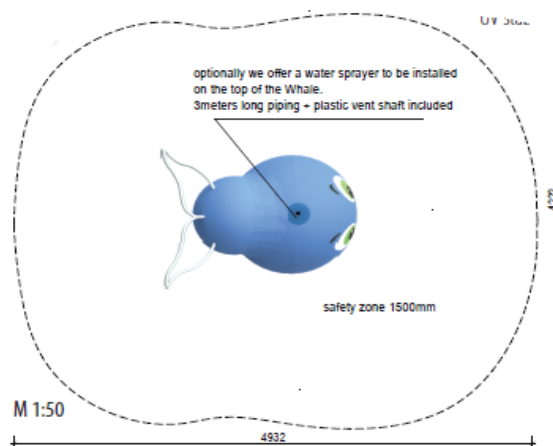

C25 WHALE

<https://www.tiptiptap.ee/tooted/manguvaljakud/3d-kummiloomad/whale-c25>

| | | | | | |
|---|---|--|---|---|---|
|  |  |  |  |  |  |
| 1.6m | 1.85m | 1m | 1m | 2+ | 1-3 |

Toote tehniline info:

Toote laius: 1.6m

Toote pikkus: 1.85m

Toote kõrgus: 1m

Maksimaalne kukkumiskõrgus: 1m

Toote kasutajate soovituslik vanus: 2+

Mitmele lapsele korraga kasutamiseks: 1-3

Tiptiptap^{OU}

Veetorni 9 | Jüri alevik | Rae vald | 75301 Harjumaa | Reg. nr: 11043461
Telefon: +372 657 6222 | info@tiptiptap.ee | www.tiptiptap.ee