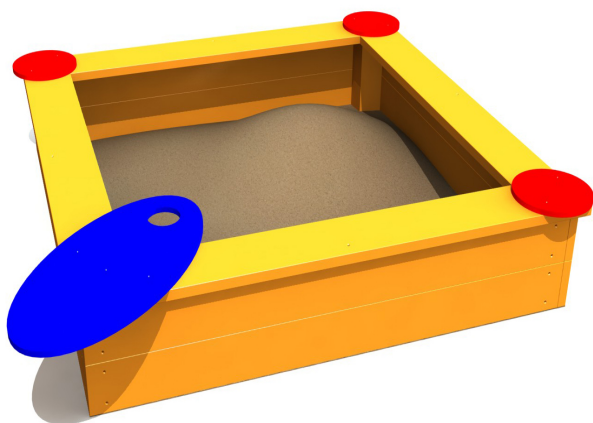

LK16 Liivakast - 1600x1600 (ilma liivata)

<https://www.tiptiptap.ee/tooted/manguvaljakud/liivakastid/liivakast-1600x1600-ilma-liivata-lk16>

Toote tehniline info:

Toote laius: 1.6m

Toote pikkus: 1.6m

Toote kõrgus: 0.39m

Toote kasutajate soovituslik vanus: 1+

Mitmele lapsele korraga kasutamiseks: 3-6

Toode koosneb:

[Vaata materjale](#)

Toote kirjeldus:

Liivakast on valmistatud liimpuidust ja mahutab korraga mängima 3-6 last. Liivakasti nurkades on 1 värviline ovaalne ja 3 ümmarguse kujuga plaati, mille peal on hea liivakooke valmistada või mänguasju hoida. Läbi plaadi servas oleva augu saab liiva liivakasti tagasi valada. Liivakast tarnitakse koos alusriidega, et vältida liiva segunemist pinnasega ja umbrohu kasvamist. Liivakastile saab tellida spetsiaalse kummist ääristusega pealeasetatava võrgu, et kasutusvälisel ajal vältida kasside küllestusi ning puulehtede ja prahi kogunemist .