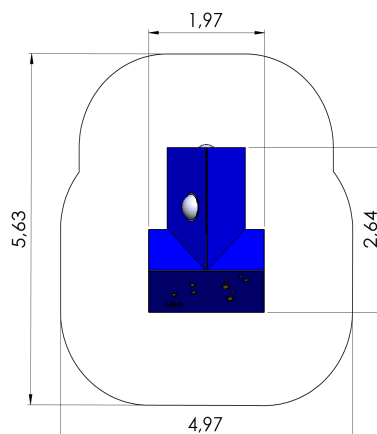

Z006 Mängumaja LEO

<https://www.tiptiptap.ee/tooted/teemasarjad/zodiac/mangumaja-leo-z006>

Toote tehniline info:

Toote laius: 1.97m

Toote pikkus: 2.64m

Toote kõrgus: 2.47m

Maksimaalne kukkumiskõrgus: 0.92m

Toote kasutajate soovituslik vanus: 1+

Mitmele lapsele korraga kasutamiseks: 4-8

Toode koosneb:

Maakinnitused: Toote liimpuidust valmistatud värvitud profiilpostid betoneeritakse maasse kuumtsingitud metallist torumaakinnitustega.

Turvaalus: Jah