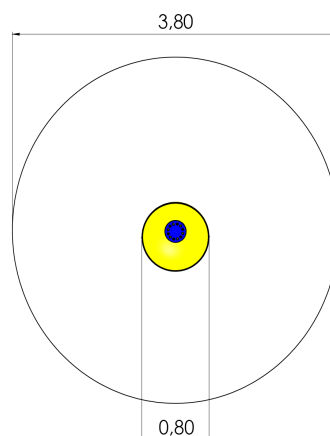

## **Toote tehniline info:**

Toote laius: 0.8m

Toote pikkus: 0.8m

Toote kõrgus: 0.78m

Maksimaalne kukkumiskõrgus: 0.78m

Toote kasutajate soovituslik vanus: 4+

Mitmele lapsele korraga kasutamiseks: 1-3

Ligipääs ratastooliga: Jah