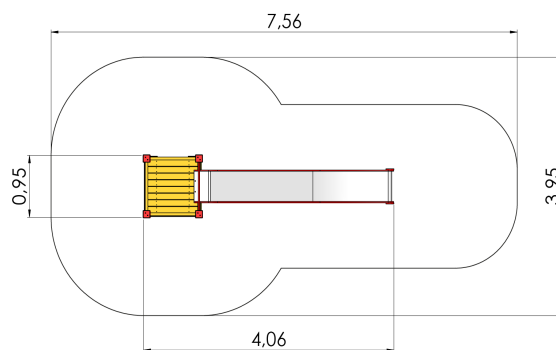

LM011-1 Liumägi nõlvalt DEE (2,15m)

<https://www.tiptiptap.ee/tooted/manguvaljakud/mangulinnakud/liumagi-nolvalt-dee-215m-lm011-1>

Toote tehniline info:

Toote laius: 0.95m

Toote pikkus: 4.06m

Toote kõrgus: 3.17m

Maksimaalne kukkumiskõrgus: 0.24m

Toote kasutajate soovituslik vanus: 1+

Mitmele lapsele korraga kasutamiseks: 3-5

Toode koosneb:

Platvormid: 1tk kõrgusega 0m

Liurennid: 1tk kõrgusega 2.15m

Turvaala laius: 3.95m

Turvaala pikkus: 7.56m

Maakinnitused: Toote liimpuidust valmistatud värvitud profiilpostid betoneeritakse maasse kuumtsingitud metallist torumaakinnitustega.

Turvaalus: Jah

[Vaata materjale](#)