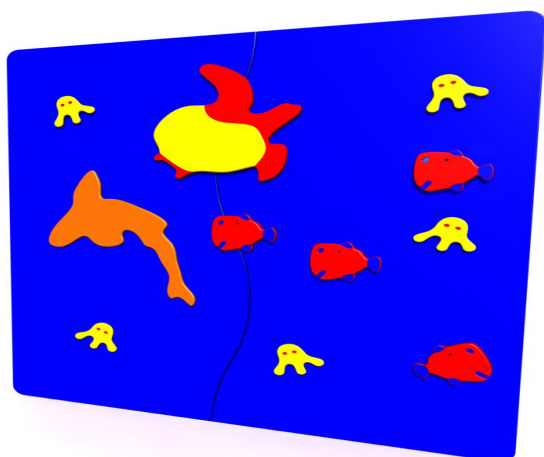

AP09 Ronimissein WATER WORLD

<https://www.tiptiptap.ee/tooted/manguvaljakud/tegeluspaneelid/ronimissein-water-world-ap09>

2.8m

3m

Toote tehniline info:

Toote laius: 2.8m

Toote kõrgus: 3m

Tiptiptap^{OU}