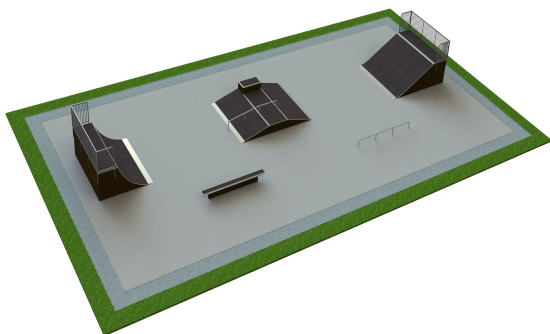

B 111 Base skatepark

<https://www.tiptiptap.ee/tooted/skatepargid/base/base-skatepark-b-111>

Toote tehniline info:

Toote laius: 15m

Toote pikkus: 30m

Toote kõrgus: 1.5m