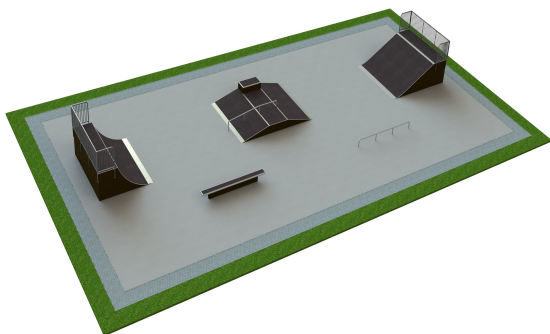

# B 111 Base skatepark H1.5xW15.0xL30.0m

<https://www.tiptiptap.ee/tooted/skatepargid/base/base-skatepark-h15xw150xl300m-b-111>

15m    30m    1.5m