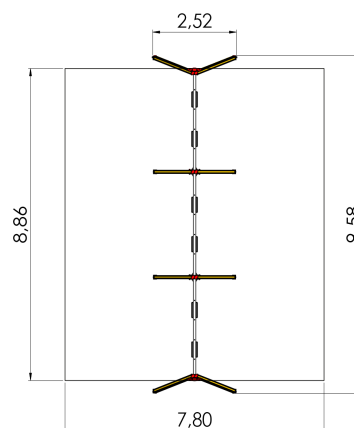

K009 AL Kiik BELL-FLOWER 6-kohaline (ilma istmeteta, alupost)

<https://www.tiptiptap.ee/tooted/manguvaljakud/kiiged/kiik-bell-flower-6-kohaline-ilma-istmeteta-alupost-k009-al>

2.52m	9.58m	2.5m	1.35m	1+	6

Toote tehniline info:

Toote laius: 2.52m

Toote pikkus: 9.58m

Toote kõrgus: 2.5m

Maksimaalne kukkumiskõrgus: 1.35m

Toote kasutajate soovituslik vanus: 1+

Mitmele lapsele korraga kasutamiseks: 6

Toode koosneb:

Turvaala laius: 7.8m

Turvaala pikkus: 8.86m

Maakinnitused: Toote alumiiniumist profiilpostid betoneeritakse maasse kuumtsingitud metallist torumaakinnitustega.

Turvaalus: Jah

[Vaata materjale](#)

Toote kirjeldus:

Alumiiniumist 6-kohaline kiigekonstruktsioon BELL-FLOWER võimaldab sellele paigaldada kõrvuti 6 beebi- või tavarippkiike. Kiikesid kandev metalltoru on kuumtsingitud terasest ning see on kinnitatud postide külge värviliste lillekujuliste plaatide abil.