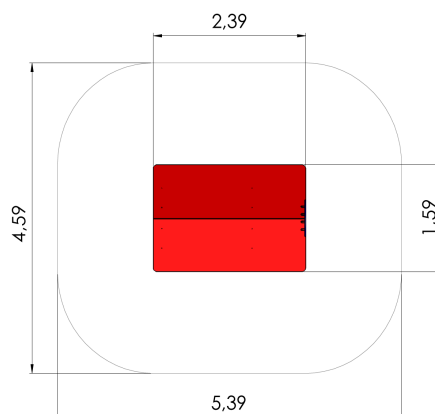

MM401-1 Mängumaja BUFFET 2, Väike

<https://www.tiptiptap.ee/tooted/manguvaljakud/mangumajad-ja-varjualused/mangumaja-buffet-2-vaik-e-mm401-1>

1.51m	1.51m	2.35m	0.34m	1+	3-6

Toote tehniline info:

Toote laius: 1.51m

Toote pikkus: 1.51m

Toote kõrgus: 2.35m

Maksimaalne kukkumiskõrgus: 0.34m

Toote kasutajate soovituslik vanus: 1+

Mitmele lapsele korraga kasutamiseks: 3-6

Toode koosneb:

Maakinnitused: Toote liimpuidust valmistatud värvitud profiilpostid betoneeritakse maasse kuumtsingitud metallist torumaakinnitustega.