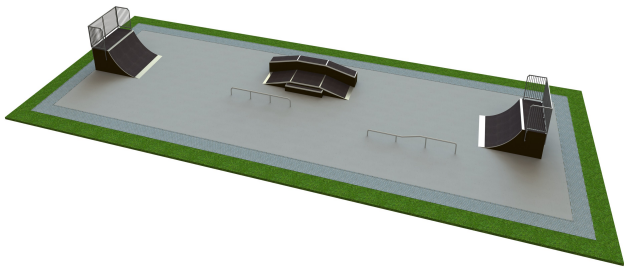

B 103 Base skatepark

<https://www.tiptap.ee/tooted/skatepargid/base/base-skatepark-b-103>

Toote tehniline info:

Toote laius: 10m

Toote pikkus: 30m

Toote kõrgus: 1.5m