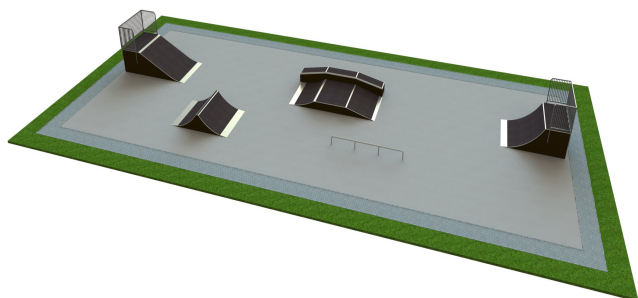

B 108 Base skatepark H1.2xW11.0xL28.0m

<https://www.tiptiptap.ee/tooted/skatepargid/base/base-skatepark-h12xw110xl280m-b-108>

11m 28m 1.2m

Toote tehniline info:

Toote laius: 11m

Toote pikkus: 28m

Toote kõrgus: 1.2m