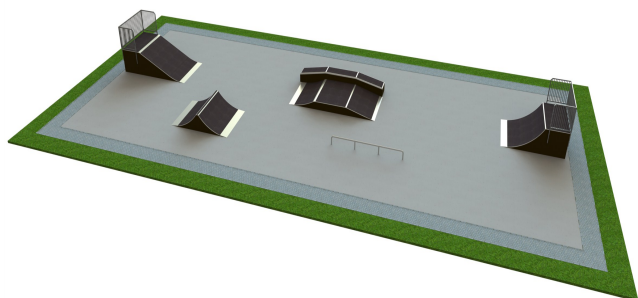

B 108 Base skatepark

<https://www.tiptap.ee/tooted/skatepargid/base/base-skatepark-b-108>

Toote tehniline info:

Toote laius: 11m

Toote pikkus: 28m

Toote kõrgus: 1.2m