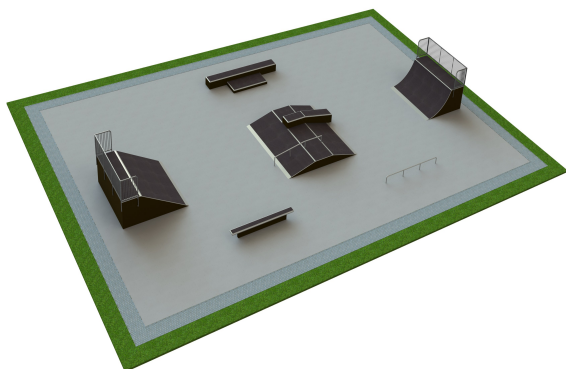

B 112 Base skatepark H1.5xW20.0xL30.0m

<https://www.tiptiptap.ee/tooted/skatepargid/base/base-skatepark-h15xw200xl300m-b-112>

20m 30m 1.5m

Toote tehniline info:

Toote laius: 20m

Toote pikkus: 30m

Toote kõrgus: 1.5m