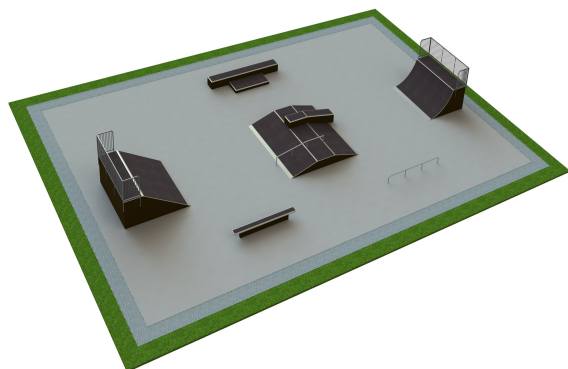

B 112 Base skatepark

<https://www.tiptap.ee/tooted/skatepargid/base/base-skatepark-b-112>

Toote tehniline info:

Toote laius: 20m

Toote pikkus: 30m

Toote kõrgus: 1.5m