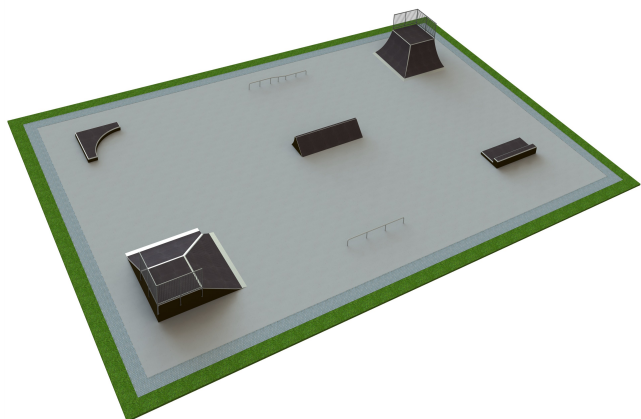

B 113 Base skatepark

<https://www.tiptap.ee/tooted/skatepargid/base/base-skatepark-b-113>

Toote tehniline info:

Toote laius: 25m

Toote pikkus: 40m

Toote kõrgus: 1.5m