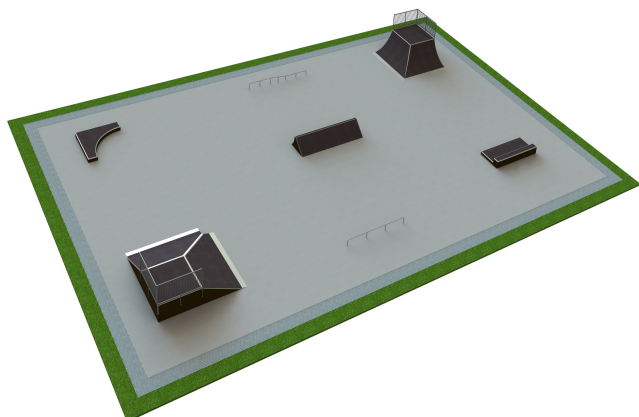

# B 113 Base skatepark H1.5xW25.0xL40.0m

<https://www.tiptiptap.ee/tooted/skatepargid/base/base-skatepark-h15xw250xl400m-b-113>

25m

40m

1.5m

## **Toote tehniline info:**

Toote laius: 25m

Toote pikkus: 40m

Toote kõrgus: 1.5m

**Tiptiptap**<sup>ÕÜ</sup>

Veetorni 9 | Jüri alevik | Rae vald | 75301 Harjumaa | Reg. nr: 11043461  
Telefon: +372 657 6222 | [info@tiptiptap.ee](mailto:info@tiptiptap.ee) | [www.tiptiptap.ee](http://www.tiptiptap.ee)