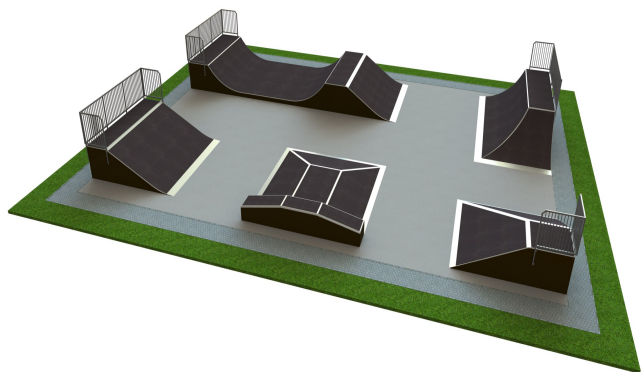

B 132 Base skatepark

<https://www.tiptap.ee/tooted/skatepargid/base/base-skatepark-b-132>

Toote tehniline info:

Toote laius: 19.2m

Toote pikkus: 22.5m

Toote kõrgus: 1.5m