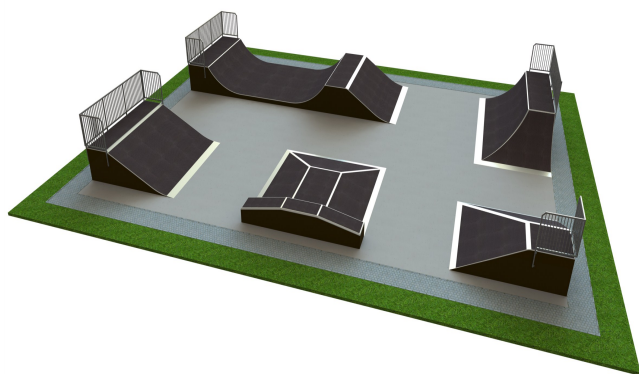

B 132 Base skatepark H1.5xW14.0xL20.0m

<https://www.tiptiptap.ee/tooted/skatepargid/base/base-skatepark-h15xw140xl200m-b-132>

19.2m 22.5m 1.5m

Toote tehniline info:

Toote laius: 19.2m

Toote pikkus: 22.5m

Toote kõrgus: 1.5m