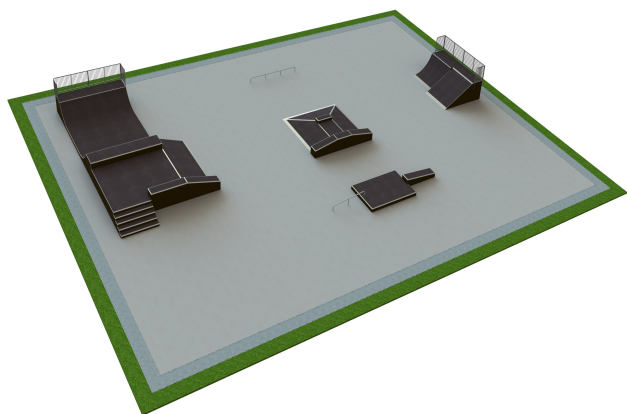

B 143 Base skatepark H1.5xW30.0xL40.0m

<https://www.tiptiptap.ee/tooted/skatepargid/base/base-skatepark-h15xw300xl400m-b-143>

Toote tehniline info:

Toote laius: 30m

Toote pikkus: 40m

Toote kõrgus: 1.5m

Tiptiptap^{ÕÜ}