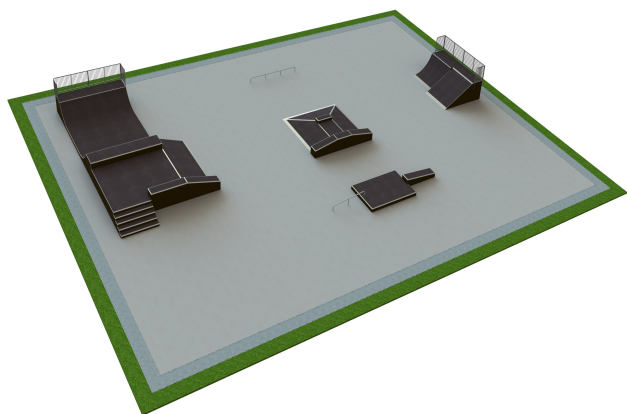

B 143 Base skatepark

<https://www.tiptap.ee/tooted/skatepargid/base/base-skatepark-b-143>

Toote tehniline info:

Toote laius: 30m

Toote pikkus: 40m

Toote kõrgus: 1.5m