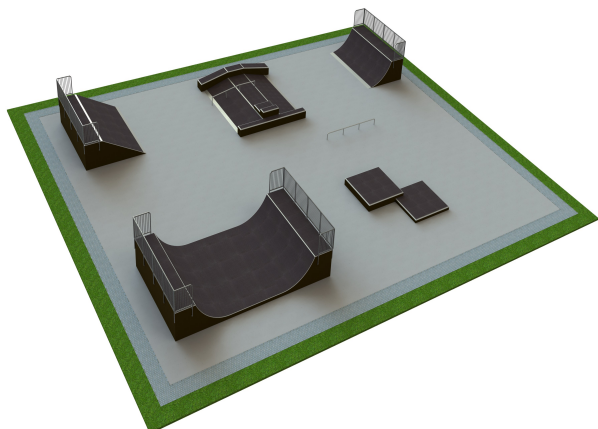

# B 144 Base skatepark H1.5xW25.0xL30.0m

<https://www.tiptiptap.ee/tooted/skatepargid/base/base-skatepark-h15xw250xl300m-b-144>

## **Toote tehniline info:**

Toote laius: 25m

Toote pikkus: 30m

Toote kõrgus: 1.5m

**Tiptiptap**<sup>ÕÜ</sup>

Veetorni 9 | Jüri alevik | Rae vald | 75301 Harjumaa | Reg. nr: 11043461  
Telefon: +372 657 6222 | [info@tiptiptap.ee](mailto:info@tiptiptap.ee) | [www.tiptiptap.ee](http://www.tiptiptap.ee)