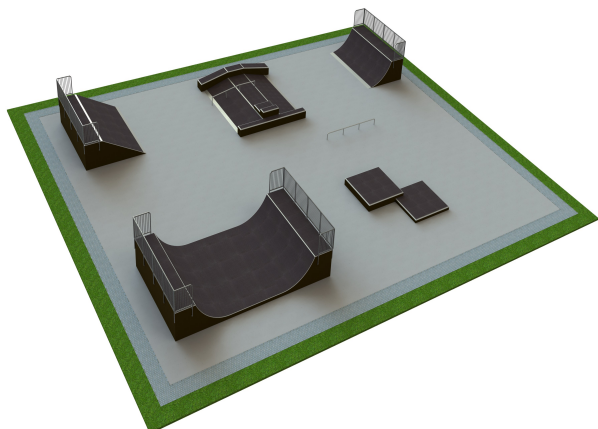

## B 144 Base skatepark

<https://www.tiptap.ee/tooted/skatepargid/base/base-skatepark-b-144>

### **Toote tehniline info:**

Toote laius: 25m

Toote pikkus: 30m

Toote kõrgus: 1.5m