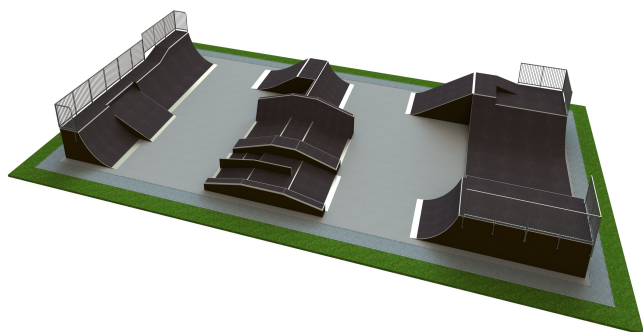

B 157 Base skatepark H1.8xW15.0xL30.0m

<https://www.tiptiptap.ee/tooted/skatepargid/base/base-skatepark-h18xw150xl300m-b-157>

15m 30m 1.8m

Toote tehniline info:

Toote laius: 15m

Toote pikkus: 30m

Toote kõrgus: 1.8m