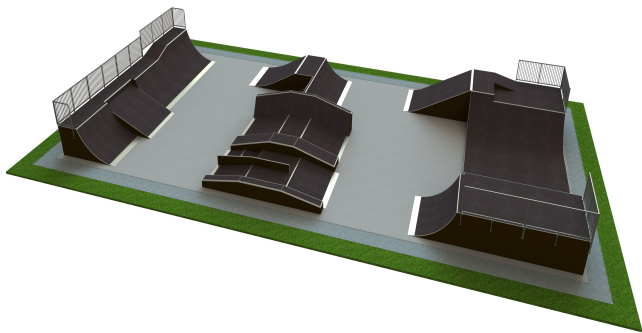

B 157 Base skatepark

<https://www.tiptap.ee/tooted/skatepargid/base/base-skatepark-b-157>

Toote tehniline info:

Toote laius: 15m

Toote pikkus: 30m

Toote kõrgus: 1.8m