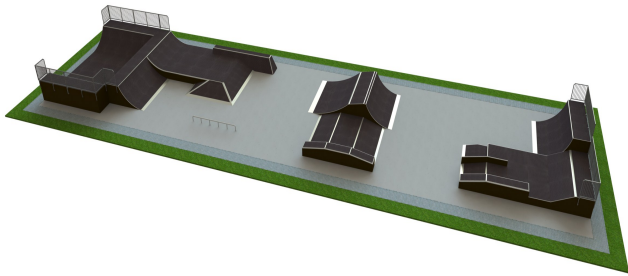

B 178 Base skatepark

<https://www.tiptap.ee/tooted/skatepargid/base/base-skatepark-b-178>

Toote tehniline info:

Toote laius: 12m

Toote pikkus: 48m

Toote kõrgus: 2m