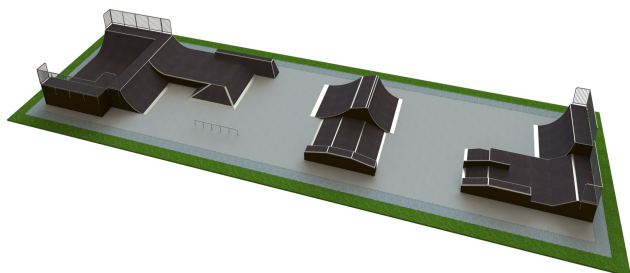

B 178 Base skatepark H2.0xW12.0xL46.0m

<https://www.tiptiptap.ee/tooted/skatepargid/base/base-skatepark-h20xw120xl460m-b-178>

12m

48m

2m

Toote tehniline info:

Toote laius: 12m

Toote pikkus: 48m