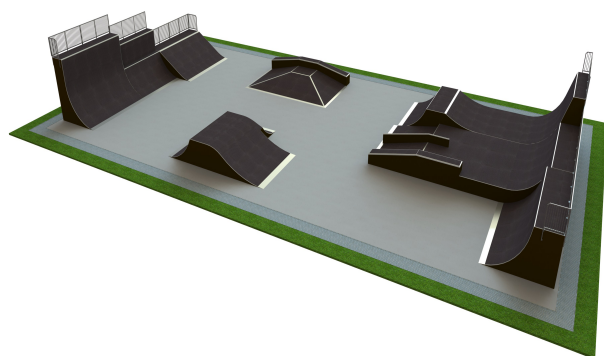

B 184 Base skatepark H4.0xW20.0xL38.0m

<https://www.tiptiptap.ee/tooted/skatepargid/base/base-skatepark-h40xw200xl380m-b-184>

20m

38m

4m

Toote tehniline info:

Toote laius: 20m

Toote pikkus: 38m

Toote kõrgus: 4m

Toode koosneb:

Turvaalus: Jah

[Vaata materjale](#)

Tiptiptap^{ÕÜ}

Veetorni 9 | Jüri alevik | Rae vald | 75301 Harjumaa | Reg. nr: 11043461
Telefon: +372 657 6222 | info@tiptiptap.ee | www.tiptiptap.ee