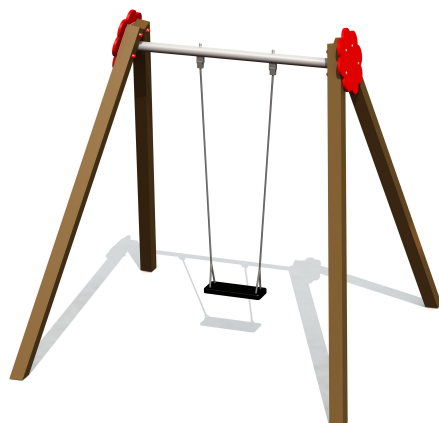

K005 B Kiik BELL-FLOWER 1-kohaline (ilma istmeta)

<https://www.tiptitap.ee/tooted/manguvaljakud/kiiged/kiik-bell-flower-1-kohaline-ilma-istmeta-k005-b>

Toote tehniline info:

Toote laius: 2.52m

Toote pikkus: 2.5m

Toote kõrgus: 2.5m

Maksimaalne kukkumiskõrgus: 1.35m

Toote kasutajate soovituslik vanus: 1+

Mitmele lapsele korraga kasutamiseks: 1

Toode koosneb:

Turvaala laius: 1.76m

Turvaala pikkus: 7.8m

Maakinnitused: Toote pruunid sügavimmutatud nelinurksed postid betoneeritakse maasse.

Turvaalus: Jah

[Vaata materjale](#)

Toote kirjeldus:

Kiigekonstruktsioon BELL-FLOWER 1-kohaline võimaldab sellele paigaldada ühe beebi- või tavarippkiige. Kiikesid kandev ülatoru on tugevast kuumtsingitud terasest ning on kinnitatud postide külge värviliste lillekujuliste plastikplaatide abil.