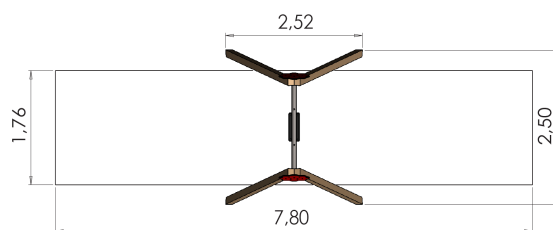

K005 B Kiik BELL-FLOWER 1-kohaline (ilma istmeta)

<https://www.tiptitap.ee/tooted/manguvaljakud/kiiged/kiik-bell-flower-1-kohaline-ilma-istmeta-k005-b>

Toote tehniline info:

Toote laius: 2.52m

Toote pikkus: 2.5m

Toote kõrgus: 2.5m

Maksimaalne kukkumiskõrgus: 1.35m

Toote kasutajate soovituslik vanus: 1+

Mitmele lapsele korraga kasutamiseks: 1

Toode koosneb:

Turvaala laius: 1.76m

Turvaala pikkus: 7.8m

Maakinnitused: Toote pruunid sügavimmutatud nelinurksed postid betoneeritakse maasse.

Turvaalus: Jah

[Vaata materjale](#)

Toote kirjeldus:

Kiigekonstruktsioon BELL-FLOWER 1-kohaline võimaldab sellele paigaldada ühe beebi- või tavarippkiige. Kiikesid kandev ülatoru on tugevast kuumtsingitud terasest ning on kinnitatud postide külge värviliste lillekujuliste plastikplaatide abil.