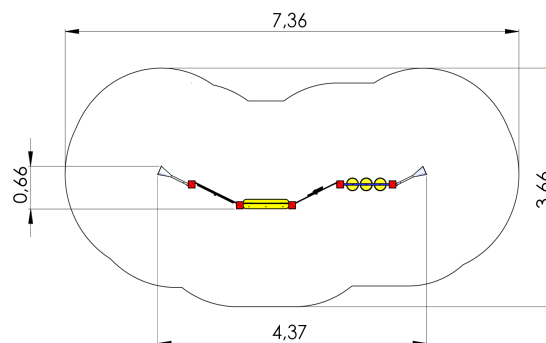

# AW11 Mängusein

<https://www.tiptiptap.ee/tooted/manguvaljakud/rollimangud/mangusein-aw11>

0.66m	4.37m	1.31m	1+	4-8	Ei

## **Toote tehniline info:**

Toote laius: 0.66m

Toote pikkus: 4.37m

Toote kõrgus: 1.31m

Toote kasutajate soovituslik vanus: 1+

Mitmele lapsele korraga kasutamiseks: 4-8

Ligipääs ratastooliga: Jah