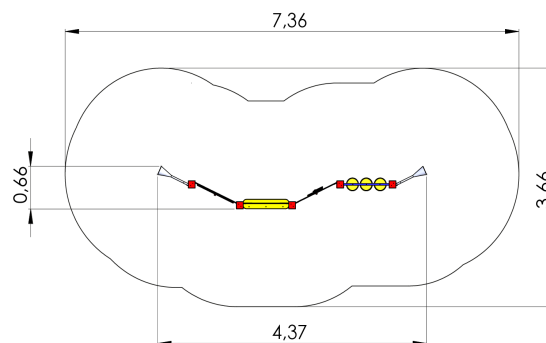

# AW11 Mängusein

<https://www.tiptiptap.ee/tooted/manguvaljakud/tegeluspaneelid/mangusein-aw11>

0.66m	4.37m	1.31m	1+	4-8	Ei

## **Toote tehniline info:**

Toote laius: 0.66m

Toote pikkus: 4.37m

Toote kõrgus: 1.31m

Toote kasutajate soovituslik vanus: 1+

Mitmele lapsele korraga kasutamiseks: 4-8

Ligipääs ratastooliga: Jah