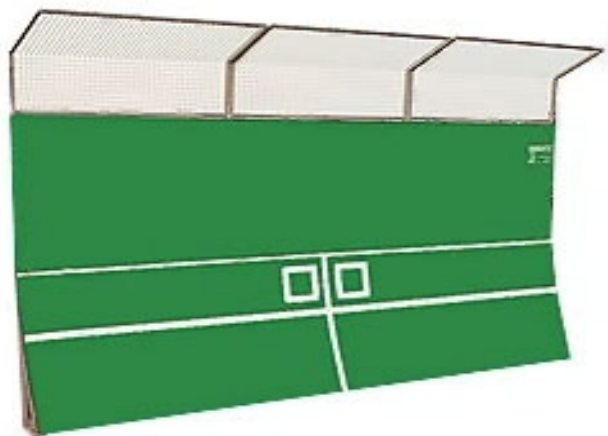

## PARSEIN2 Parabool tennisesein 2,3x1,5m

<https://www.tiptiptap.ee/tooted/spordivaljakud/spordivahendid/parabool-tennisesein-23x15m-parsein2>

### **Toote tehniline info:**

Toote laius: 1.5m

Toote kõrgus: 2.3m

### **Toote kirjeldus:**

Värvus: roheline RAL 6002 Võrgu kujutis ja sihtimismärgid on jäädavalt valatud seinamaterjali sisse ning ühendus- ja ankrupoldid on kuumtsingitud.

Soovitatav väljaku pikkus SMASH BACKi ees: vähemalt 10 m.

Kõrgus 2,30 (3,30)m

Laius 1,50 m