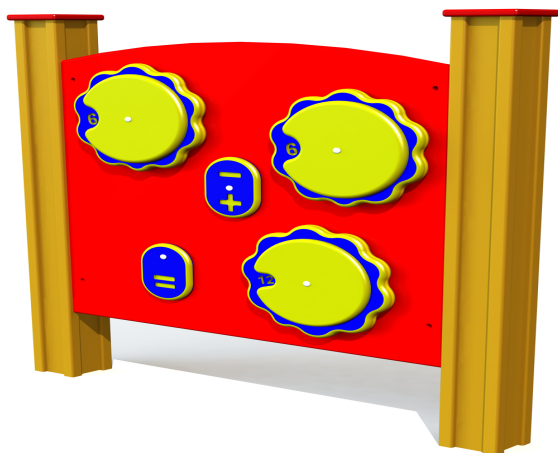

# AW07 Tegelussein ARITHMETICS 1

<https://www.tiptiptap.ee/tooted/manguvaljakud/tegeluspaneelid/tegelussein-arithmetics-1-aw07>

## **Toote tehniline info:**

Toote laius: 0.1m

Toote pikkus: 0.95m

Toote kõrgus: 1.1m

Toote kasutajate soovituslik vanus: 4+

Mitmele lapsele korraga kasutamiseks: 2