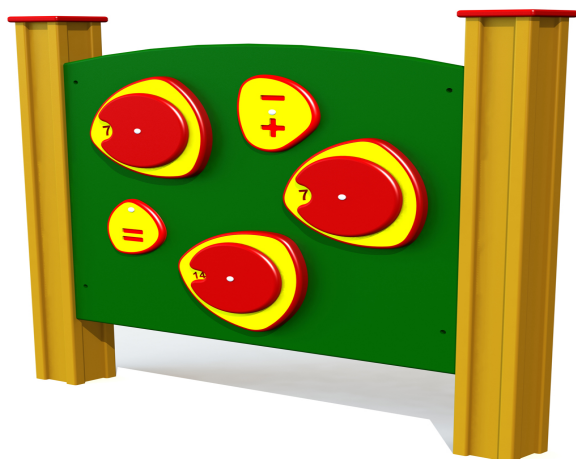

## AW08 Tegelussein ARITHMETICS 2

<https://www.tiptiptap.ee/tooted/manguvaljakud/tegeluspaneelid/tegelussein-arithmetics-2-aw08>

### **Toote tehniline info:**

Toote laius: 0.1m

Toote pikkus: 0.95m

Toote kõrgus: 1.1m

Toote kasutajate soovituslik vanus: 4+

Mitmele lapsele korraga kasutamiseks: 2

### **Toode koosneb:**

Maakinnitused: Toote liimpuidust valmistatud värvitud profiilpostid betoneeritakse maasse kuumtsingitud metallist torumaakinnitustega.

**Tiptiptap**<sup>ÕÜ</sup>

Veetorni 9 | Jüri alevik | Rae vald | 75301 Harjumaa | Reg. nr: 11043461  
Telefon: +372 657 6222 | [info@tiptiptap.ee](mailto:info@tiptiptap.ee) | [www.tiptiptap.ee](http://www.tiptiptap.ee)