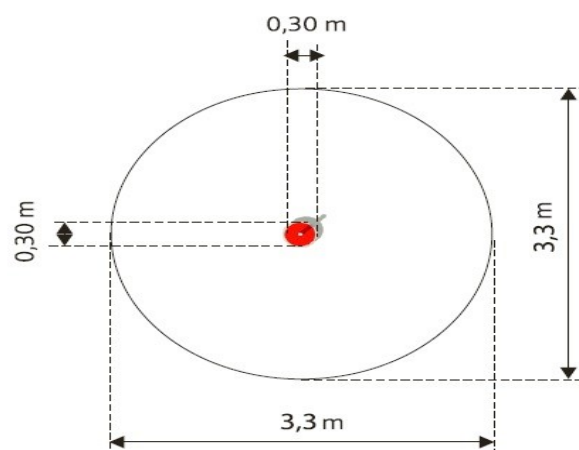

GM0420 PIROUETTE

<https://www.tiptiptap.ee/tooted/manguvaljakud/karussellid/pirouette-gm0420>

0.3m	0.3m	1.35m	3+	1

Toote tehniline info:

Toote laius: 0.3m

Toote pikkus: 0.3m

Toote kõrgus: 1.35m

Toote kasutajate soovituslik vanus: 3+

Mitmele lapsele korraga kasutamiseks: 1

Toode koosneb:

Turvaala laius: 3.3m

Turvaala pikkus: 3.3m

Tiptiptap^{oü}

Veetorni 9 | Jüri alevik | Rae vald | 75301 Harjumaa | Reg. nr: 11043461
Telefon: +372 657 6222 | info@tiptiptap.ee | www.tiptiptap.ee