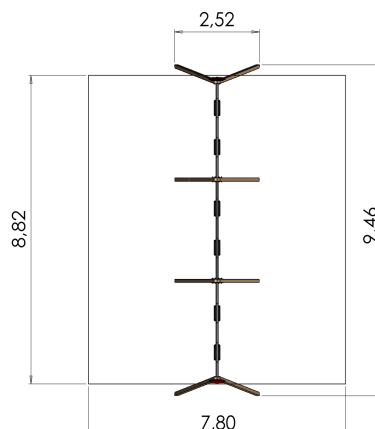

K009 B Kiik BELL-FLOWER 6-kohaline (ilma istmeteta)

<https://www.tiptiptap.ee/tooted/manguvaljakud/kiiged/kiik-bell-flower-6-kohaline-ilma-istmeteta-k009-b>

Toote tehniline info:

Toote laius: 2.52m

Toote pikkus: 9.46m

Toote kõrgus: 2.5m

Maksimaalne kukkumiskõrgus: 1.35m

Toote kasutajate soovituslik vanus: 1+

Mitmele lapsele korraga kasutamiseks: 6

Toode koosneb:

Turvaala laius: 7.8m

Turvaala pikkus: 8.82m

Maakinnitused: Toote pruunid sügavimmutatud nelinurksed postid betoneeritakse maasse.

Turvaalus: Jah

[Vaata materjale](#)

Toote kirjeldus:

Kiigekonstruktsioon BELL-FLOWER 6-kohaline võimaldab sellele paigaldada kõrvuti 6 beebi- või tavarippkiike. Kiikesid kandev metalltoru on kuumtsingitud terasest ning see on kinnitatud postide külge värviliste lillekujuliste plaatide abil.