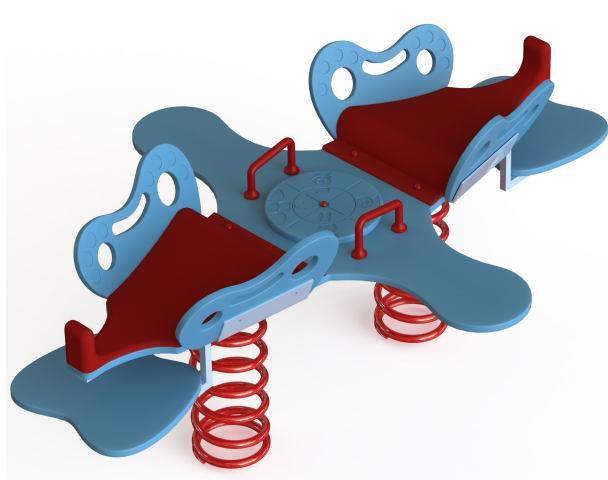

K107 Kaalukiik vedrudel BUTTERFLY (erivajadustega lastele)

<https://www.tiptiptap.ee/tooted/manguvaljakud/kaalukiiged/kaalukiik-vedrudel-butterfly-erivajadustega-lastele-k107>

1.3m	1.87m	0.7m	1+	2-4	Ei

Toote tehniline info:

Toote laius: 1.3m

Toote pikkus: 1.87m

Toote kõrgus: 0.7m

Toote kasutajate soovituslik vanus: 1+

Mitmele lapsele korraga kasutamiseks: 2-4

Ligipääs ratastooliga: Jah

Toote kirjeldus:

Neljasuunaline vedrudel kaalukiik, mis on välja töötatud erivajadustega lastele. Kiigel saavad kiikuda 2 last lamavas ja 2 last istuvas asendis. Lapsed kohtuvad kiige keskel, kus nad saavad koos mängida. Materjal: roostevaba teras (raam, vedrud), HDPE plastik (istumisosa), PE plastik (käsitoad), tugevdatud klaasfiiber (invaistmed).