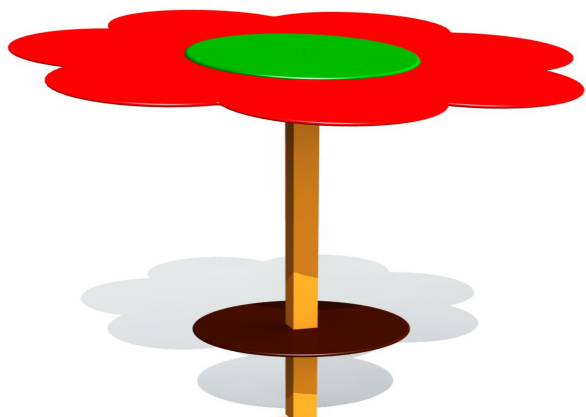

LKV001 Liivakasti vari FLOWER

<https://www.tiptiptap.ee/tooted/manguvaljakud/liivakastid/liivakasti-vari-flower-lkv001>

Toote tehniline info:

Toote laius: 1.5m

Toote kõrgus: 1.6m

Maksimaalne kukkumiskõrgus: 0.4m

Toote kasutajate soovituslik vanus: 1+

Mitmele lapsele korraga kasutamiseks: 2-4

Toode koosneb:

Maakinnitused: Toote liimpuidust värvitud nelinurksed postid betoneeritakse maasse kuumtsingitud metallist U-maakinnitustega.

[Vaata materjale](#)

Toote kirjeldus:

Liivakasti vari LILL koos ümara lauakesega kaitseb lapsi päikesekiirte ja sademete eest. Varju keskel ümber posti asetsevale ümarale lauale saab asetada mänguasju ja teha sinna liivakooke. Liivakasti varju post kinnitatakse maasse betoneerimise teel.