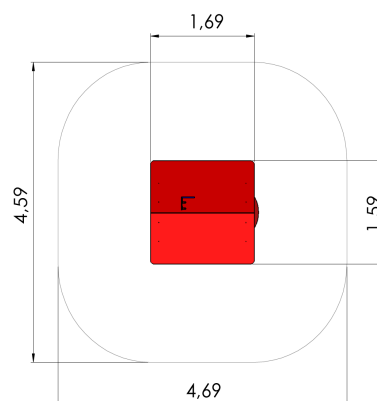

## **Toote tehniline info:**

Toote laius: 1.59m

Toote pikkus: 1.69m

Toote kõrgus: 2.33m

Maksimaalne kukkumiskõrgus: 0.57m

Toote kasutajate soovituslik vanus: 1+

Mitmele lapsele korraga kasutamiseks: 3-6

## **Toode koosneb:**

Turvaala laius: 4.59m

Turvaala pikkus: 4.69m

Maakinnitused: Toote liimpuidust valmistatud värvitud profiilpostid betoneeritakse maasse kuumtsingitud metallist torumaakinnitustega.

[Vaata materjale](#)