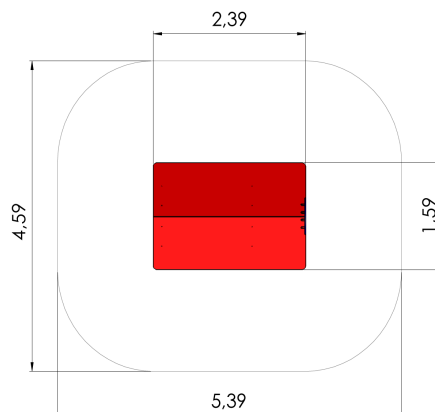

MM401 Mängumaja BUFFET 2, põrandaga

<https://www.tiptiptap.ee/tooted/manguvaljakud/mangumajad-ja-varjualused/mangumaja-buffet-2-porandaga-mm401>

1.59m	2.39m	2.35m	0.34m	1+	3-6

Toote tehniline info:

Toote laius: 1.59m

Toote pikkus: 2.39m

Toote kõrgus: 2.35m

Maksimaalne kukkumiskõrgus: 0.34m

Toote kasutajate soovituslik vanus: 1+

Mitmele lapsele korraga kasutamiseks: 3-6

Toode koosneb:

Maakinnitused: Toote liimpuidust valmistatud värvitud profiilpostid betoneeritakse maasse kuumtsingitud metallist torumaakinnitustega.