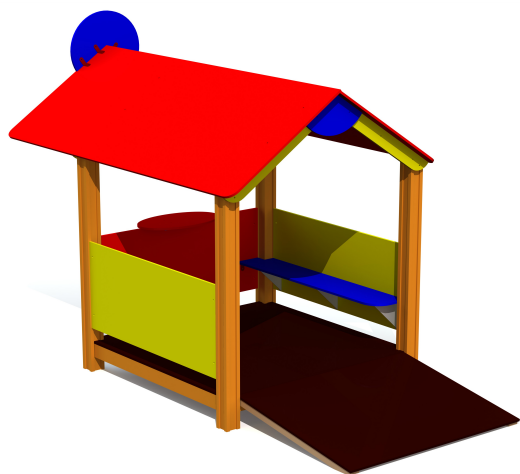

# MM402 Mängumaja BUFFET 3 kaldteega

<https://www.tiptiptap.ee/tooted/manguvaljakud/mangumajad-ja-varjuaalused/mangumaja-buffet-3-kaldteega-mm402>

						
1.59m	3.27m	2.35m	0.34m	1+	3-6	Ei

## Toote tehniline info:

Toote laius: 1.59m

Toote pikkus: 3.27m

Toote kõrgus: 2.35m

Maksimaalne kukkumiskõrgus: 0.34m

Toote kasutajate soovituslik vanus: 1+

Mitmele lapsele korraga kasutamiseks: 3-6

Ligipääs ratastooliga: Jah

## Toode koosneb:

Maakinnitused: Toote liimpuidust valmistatud värvitud profiilpostid betoneeritakse maasse kuumtsingitud metallist torumaakinnitustega.

[Vaata materjale](#)