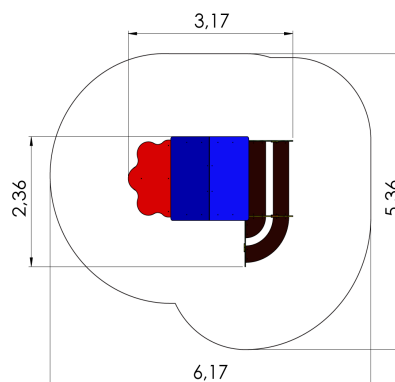

# MM302 Mängumaja APPLE with BUSHES

<https://www.tiptiptap.ee/tooted/manguvaljakud/mangumajad-ja-varjualused/mangumaja-apple-bushe-s-mm302>

2.36m	3.17m	1.76m	0.4m	1+	7-14

## **Toote tehniline info:**

Toote laius: 2.36m

Toote pikkus: 3.17m

Toote kõrgus: 1.76m

Maksimaalne kukkumiskõrgus: 0.4m

Toote kasutajate soovituslik vanus: 1+

Mitmele lapsele korraga kasutamiseks: 7-14

## **Toode koosneb:**

Turvaala laius: 5.36m

Turvaala pikkus: 6.17m

Maakinnitused: Toote liimpuidust valmistatud värvitud profiilpostid betoneeritakse maasse kuumtsingitud metallist torumaakinnitustega.

[Vaata materjale](#)

## **Toote kirjeldus:**

Mängumaja on armas ja värvikirev katusega majake, kus lapsed saavad korraldada mitmeid mängu ning varjuda vihma ja päikese eest. Mängumaja sees on kahel küljel pink, millele mahub lähedalt istuma 6-8 last. Kolmandal küljel on ovaalne mängulaud. Maja ühel välisküljel on õunapuud meenutav nägus istepingiga varjualune ja teisel välisküljel pöösaste vahel asuvad laudad ja istekohad.